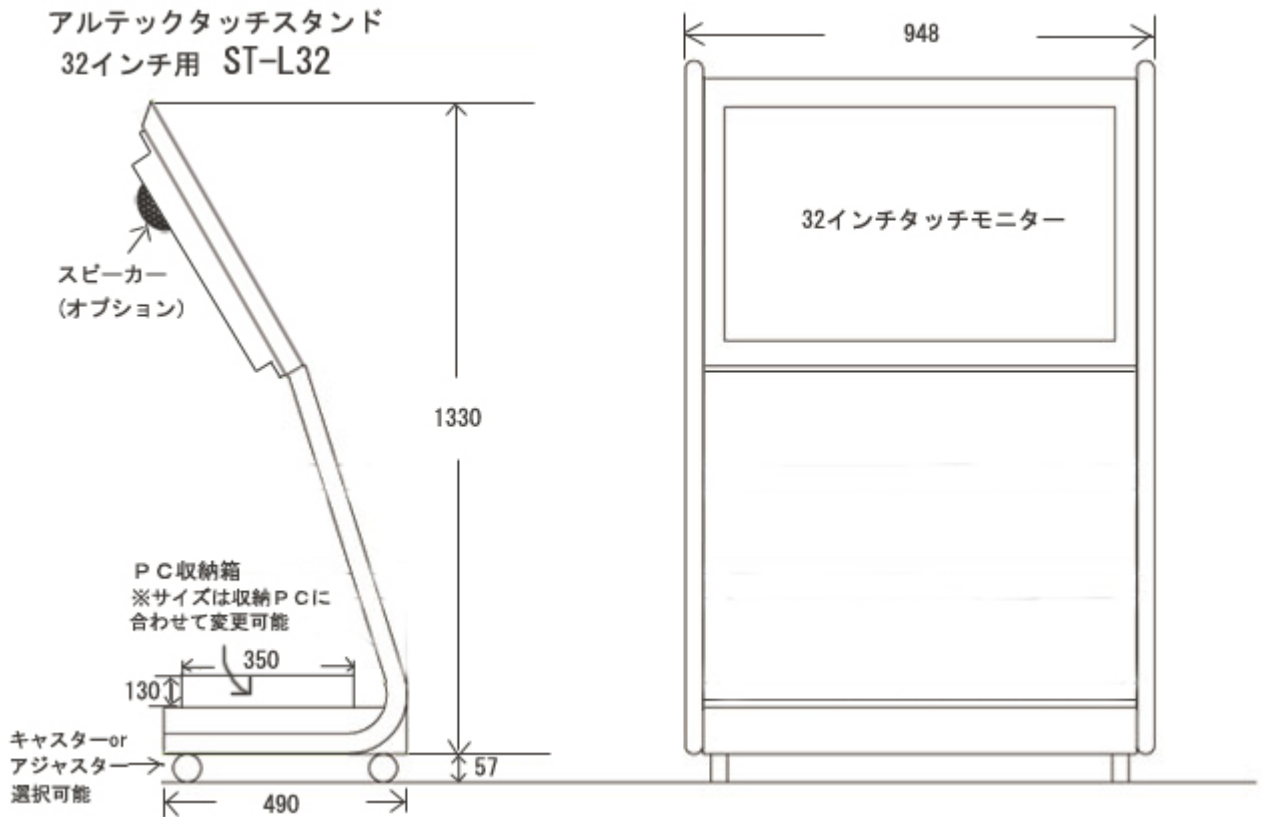

ULTEC CORPORATION

アルテック株式会社

東京都北区岸町2-6-2

Tel : 03-5948-4086, Fax : 03-5948-4087

E-mail : sales@ultec.co.jp

32"大型タッチモニター(UTA320IRGS) & スタンド(ST-L32)

筐体	外形寸法		500(W) × 1200(H) × 200(D)	
	本体構成		塗装板金製	
	標準塗装	本体	ブラック ナシ地塗装	
	PC収納箱		背面下部	
	セキュリティー		PC収納箱施錠付	
	放熱対策		PC収納箱側面に通気穴	
組込 品	タッチ パネル モニタ	液晶パネル	タッチモニタ型名	UTA320IRGS
		ディスプレイタイプ	TFT LCD Panel	
		最大解像度	1366 × 768 (SXGA)	
		スクリーンサイズ	32.0インチ	
		最大発色数	16.7 Million Colors	
		画素ピッチ	0.170 × 0.510 mm	
		最大輝度	500cd/m ² (Typical)	
		コントラスト比	550 : 1 (typical)	
		視野角 (L/R&U/D)	88°/88° (L/R) & 88°/88° (U/D) (Typical)	
		表示サイズ	697.6 × 392.2 mm	
	PC入力信号	映像	アナログ RGB (D-Sub 15pin)	
		対応周波数	Hori. 31.5 ~ 80KHz / Vert. 56 ~ 75Hz	
		ドットクロック	80MHz (Max.)	
		推奨	1366 × 768 @ 60Hz	
	消費電力	動作時 / セーブ時	< 140 watt (Max.) / < 10 watt (Max.)	
	プラグ & プレイ			DDC1 / DDC2B
	パワーセービング			VESA DPMS
	電源アダプター	入力	AC 100V ~ 240V, 50 ~ 60 Hz	
		出力	24V DC	
	動作温度範囲		0 ~ 50°C	
	保存温度範囲		-20 ~ 60°C	
	動作湿度範囲		10%RH ~ 90%RH	
	外形寸法		785 × 475 × 88 mm	
	標準付属品		VGA cable, AC adapter, Power cord, Touch cable, Touch CD-ROM	
	タッチパネル	タッチパネル	赤外線方式	
		タッチ入力方法	指	
		タッチ耐久性	5,500万回	
タッチインターフェイス		RS232C		