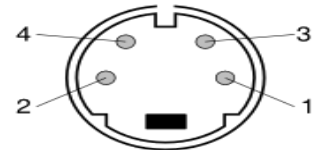

S-Video (Option)